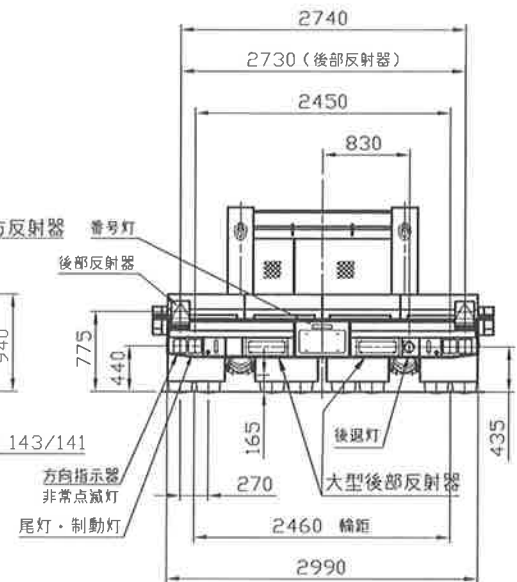

※() 内寸法は格納時を示す

LFTVX0004AAE10284

名称	FAW 外觀図	製図 日付	伊藤 13/02/23
図番	A0371F	用紙	A3
		尺度	1:50
TOYO TRAILER Co., Ltd. 株式会社トヨタトレーラー			