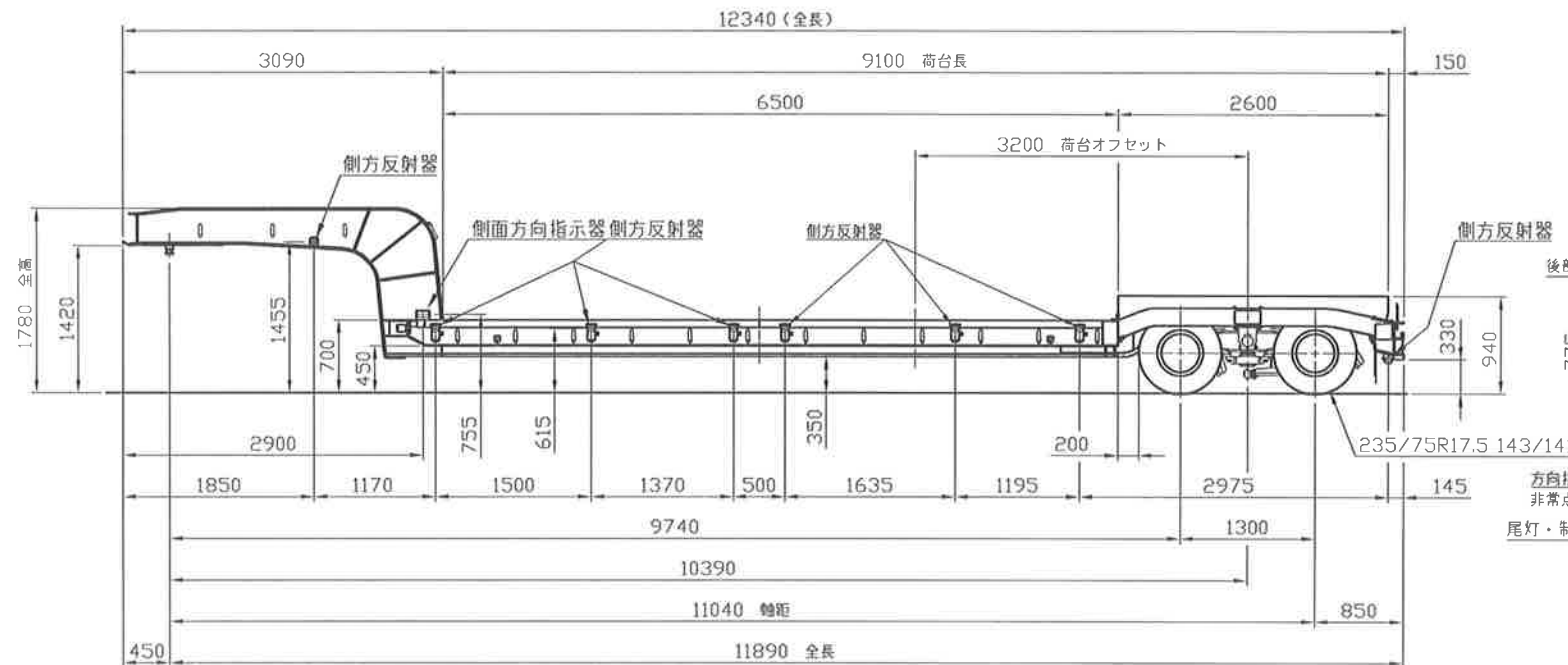

※() 内寸法は格納時を示す

LFTVX0004AAE10284

名称	FAW 外觀図	製図 日付	伊藤 13/02/23
図番	A0371F	用紙	A3
		尺度	1:50
TOYO TRAILER Co., Ltd. 株式会社トヨタトレーラー			